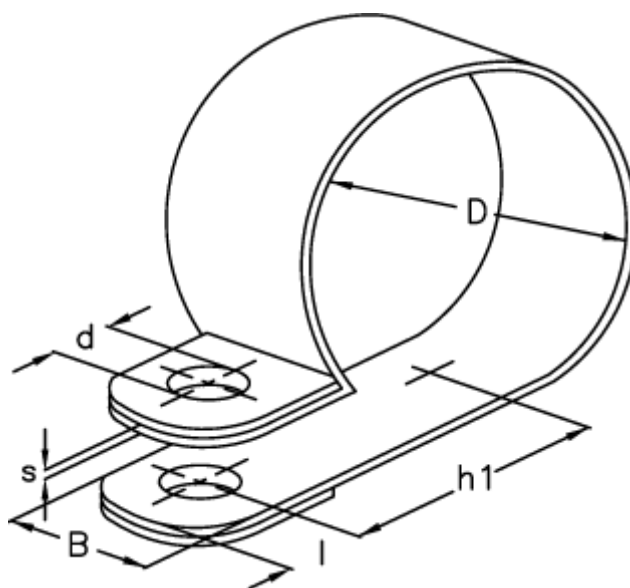

Varenummer: 024117720038
Beskrivelse: Norma rørbøjle RS 1. 38/20 W5
Pk a 50 stk

Mål

Bredde B	= 20
d	= 8.4
Diameter D	= 38
h1	= 31.5
l	= 8.5
s	= 0.8